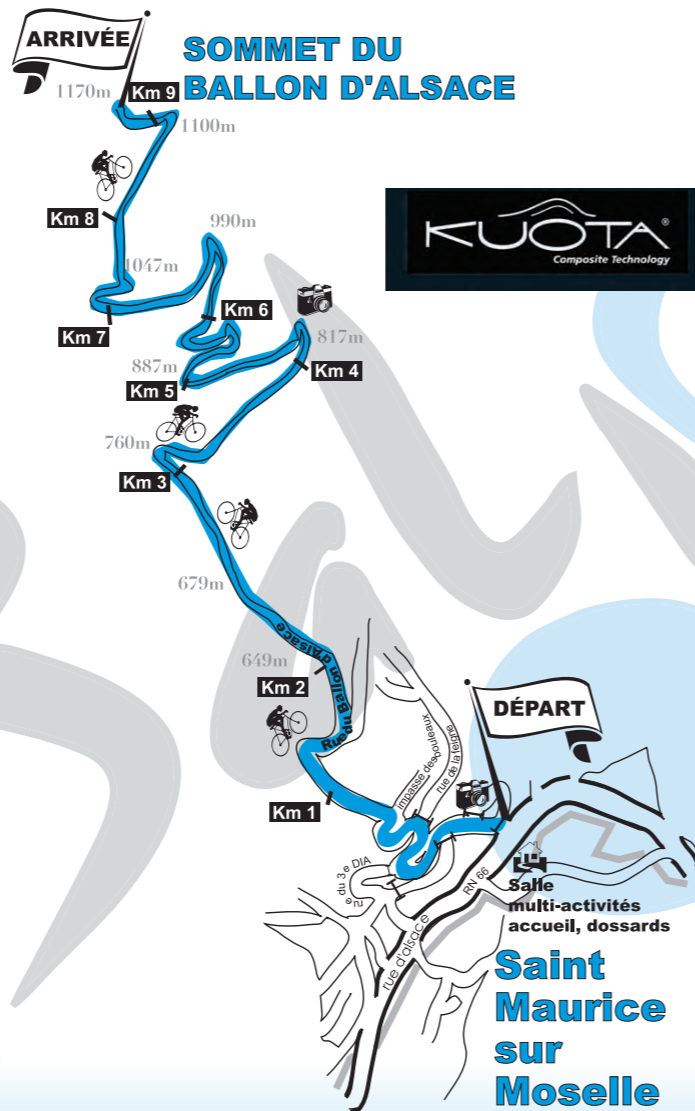

Ascension du Ballon d'Alsace

Programme détaillé Ascension Ballon d'Alsace

De St Maurice sur Moselle (550m) au sommet du ballon alsace (1171m).

9kms de montée à 7% , premier col franchi par le tour de France(1905).

13H30 MONTÉE CHRONOMETRÉE INDIVIDUELLE À VÉLO

15H15 MONTÉE RÉTRO HUMORISTIQUE OUVERTE À TOUS

16H15 DÉPART SOUVENIR RENÉ POTTIER (COURSE EN LIGNE)

17H30 PODIUM ET REMISE DES PRIX SALLE MUTI ACTIVITÉS DE SAINT MAURICE SUR MOSELLE.
TIRAGE DE LA TOMBOLA.

RENSEIGNEMENTS www.ballon-alsace.fr ou www.grimpee-du-centenaire.com

Formulaire d'inscription à renvoyer par courrier
Ascension du Ballon d'Alsace
 Dimanche 11 septembre 2011
DE SAINT MAURICE SUR MOSELLE (550m)
AU SOMMET DU BALLON D'ALSACE (1171m)
 9Kms d'ascension - Pente de 7%
 Premier col monté du Tour de France en 1905
13h30 : 1er départ Chrono : ouvert à toutes et tous à partir de 15 ans
15h15 : Montée Rétro : ouverte à tous
16h15 : Course en ligne : souvenir René POTTIER
17h30 : Remise des prix à Saint Maurice sur Moselle
 Nombreuses animations sur le parcours